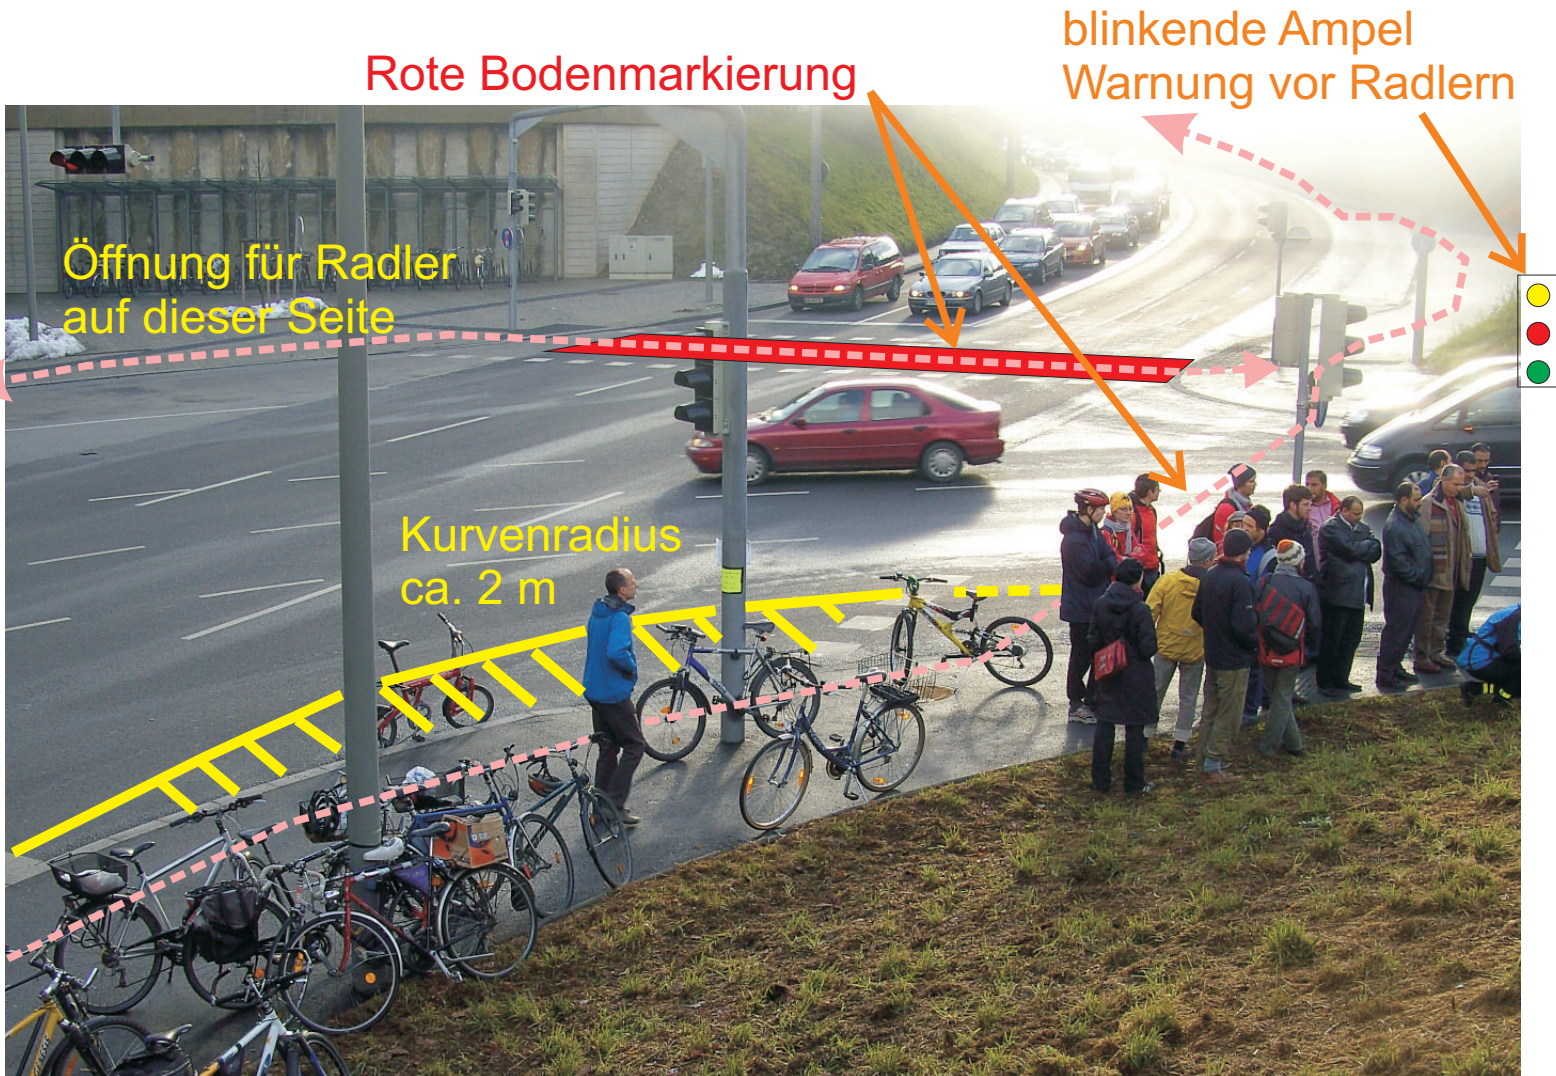

Radwege Nähe Don Bosco

Abmarkierung und Temporeduktion KFZ
Sofortmaßnahme anlässlich des getöteten Radlers

Abmarkierung neu, Farbe weiß

Radwege Nähe Don Bosco

Abmarkierung und Temporeduktion KFZ
Sofortmaßnahme anlässlich des getöteten Radlers

Abmarkierung neu, Farbe weiß